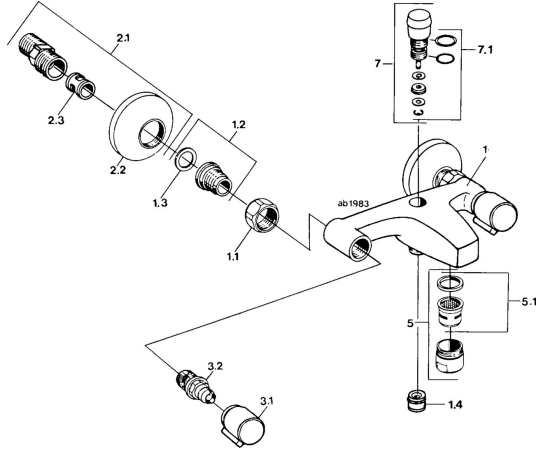

EAN: 4015474584167
static.hansa.com/04452106

Ersatzteile

SP04452106

	Name	Art.-Nr.
1.1	Anschlussmutter, G3/4, AF30	59902230
1.3	Haltering, 23.9x15.2x2	59902689
1.4	Rückschlagventil	59905714
2.1	S-Anschluss, G3/4xG1/2 Chrom	59904793
2.2	Rosette Chrom	59904796
2.3	Schalldämpfer	59904792
3.1	Griff, hot Chrom	59906465
3.1	Griff, cold Chrom	59906464
3.2	Oberteil, G1/2	59905114
5	Luftsprudler, M28x1 C Chrom	59902088
5.1	Luftsprudler, M28x1 C Ausgelaufen	59902089
7	Umsteller, automatisch Chrom	59910803
7.1	Dichtungskit	59904791