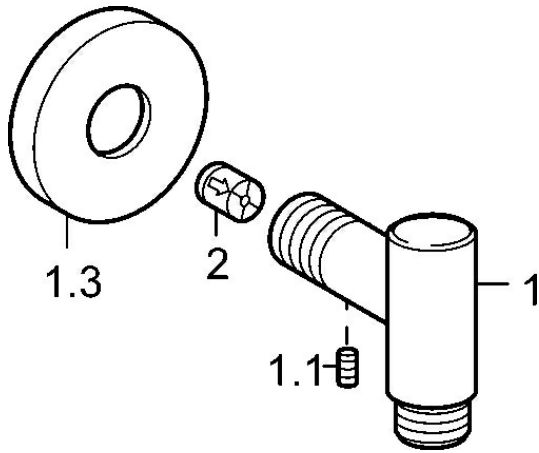

EAN: 4015474141148
static.hansa.com/04420200

Reserveonderdelen

SP04420200

| | Naam | Code |
|-----|--|----------|
| 1.1 | Schroef, M6x16, SW 2.5 | 59910120 |
| 1.3 | Afdekplaat, d 60 mm Stopgezet | 59913180 |
| 2 | Terugslagklep | 59905714 |