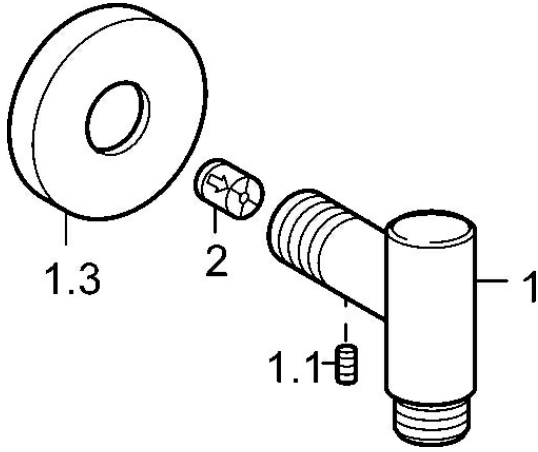

EAN: 4015474141148
static.hansa.com/04420200

Ersatzteile

SP04420200

	Name	Art.-Nr.
1.1	Schraube, M6x16, SW 2.5	59910120
1.3	Rosette, d 60 mm Ausgelaufen	59913180
2	Rückschlagventil	59905714