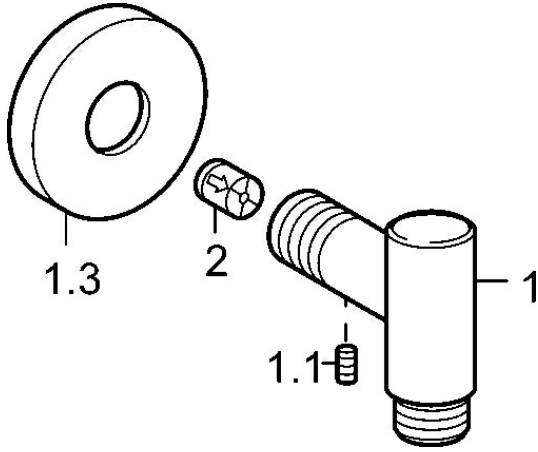

EAN: 4015474141148
static.hansa.com/04420200

Náhradní díly

SP04420200

	Název	Kód
1.1	Šroub, M6x16, SW 2.5	59910120
1.3	Kryt příruby, d 60 mm Ukončeno	59913180
2	Zpětný ventil	59905714