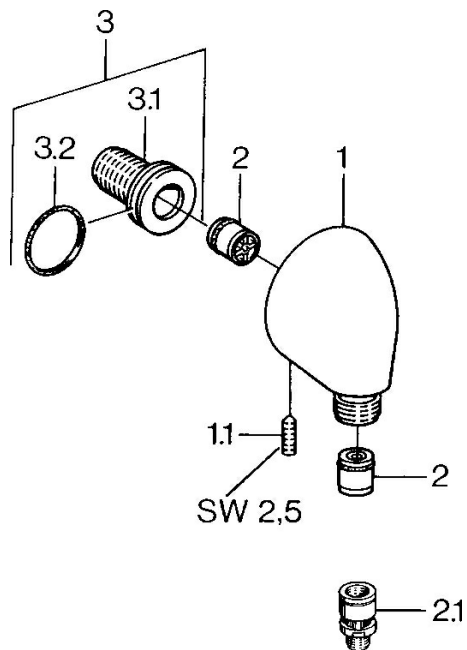

EAN: 4015474672390
static.hansa.com/0442010094

Náhradné diely

SP04420100

	Názov	Kód
1.1	Skrutka, M6x20	59911228
2	Spätný ventil	59905714
2.1	Zavzdušňovací ventil, DN15	59911330
3	Pripojovacie šróbenie, G1/2	59911229
3.2	O-kružok, d 25x2.5	59905053