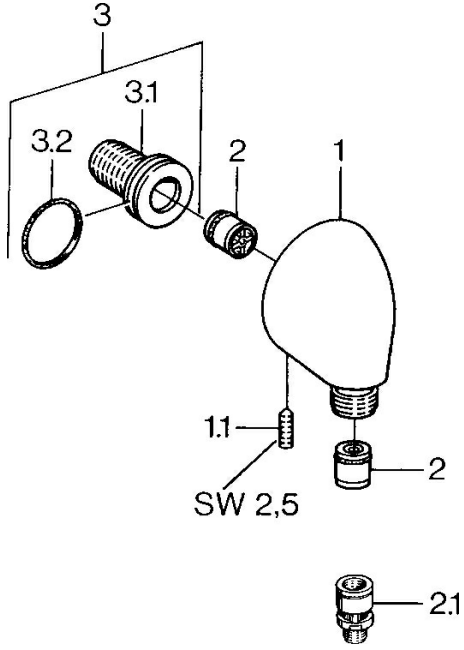

EAN: 4015474672390
static.hansa.com/0442010094

Reserveonderdelen

SP04420100

	Naam	Code
1.1	Schroef, M6x20	59911228
2	Terugslagklep	59905714
2.1	Vacuüm beveiliging, DN15	59911330
3	Aansluitnippel, G1/2	59911229
3.2	O-ring, d 25x2,5	59905053