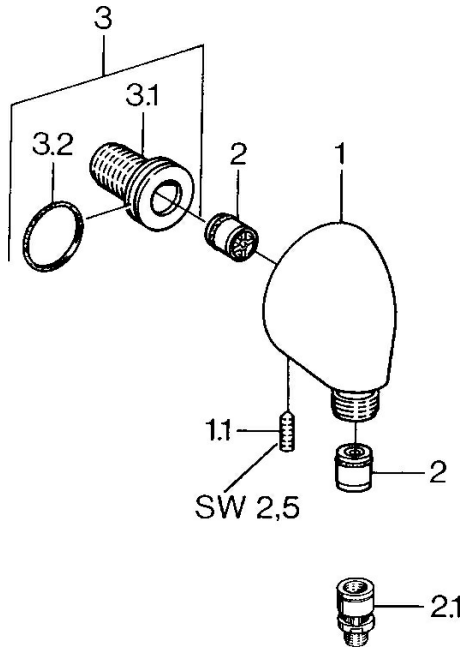

EAN: 4015474672390
static.hansa.com/0442010094

Parti di ricambio

SP04420100

	Nome	Codice
1.1	Screw, M6x20	59911228
2	Valvola antiriflusso	59905714
2.1	Valvola antiriflusso, DN15	59911330
3	Nipplo di collegamento, G1/2	59911229
3.2	O-ring, d 25x2,5	59905053