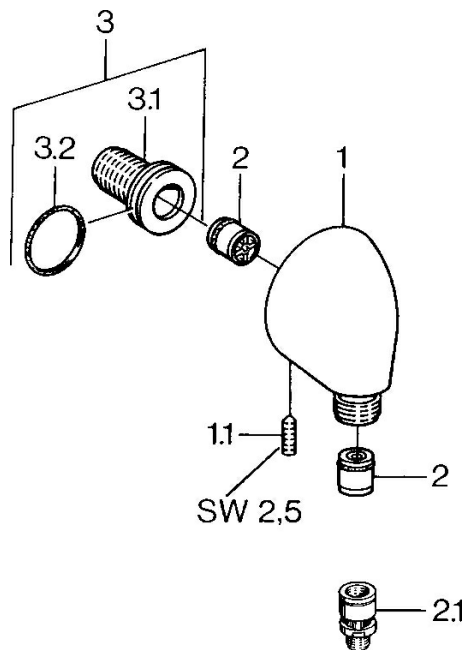

EAN: 4015474672390
static.hansa.com/0442010094

Pièces de rechange

SP04420100

	Nom	Code
1.1	Vis, M6x20	59911228
2	Clapet anti-retour	59905714
2.1	Soupape anti-vide, DN15	59911330
3	Mamelon de raccordement, G1/2	59911229
3.2	Joint, d 25x2.5	59905053