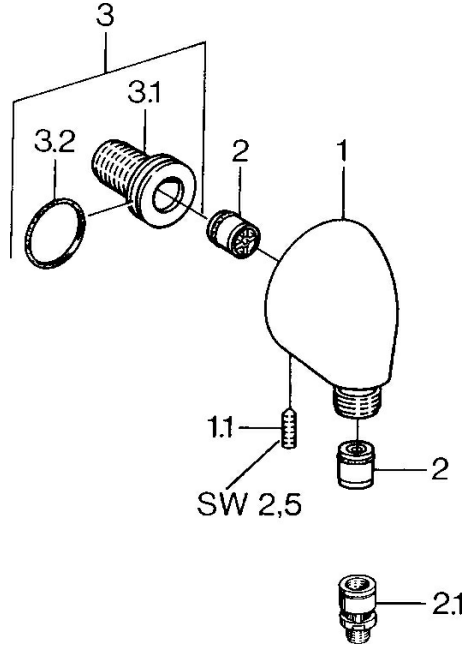

EAN: 4015474672390
static.hansa.com/0442010094

Ersatzteile

SP04420100

	Name	Art.-Nr.
1.1	Schraube, M6x20	59911228
2	Rückschlagventil	59905714
2.1	Rohrbelüfter, DN15	59911330
3	Anschlussnippel, G1/2	59911229
3.2	O-Ring, d 25x2.5	59905053