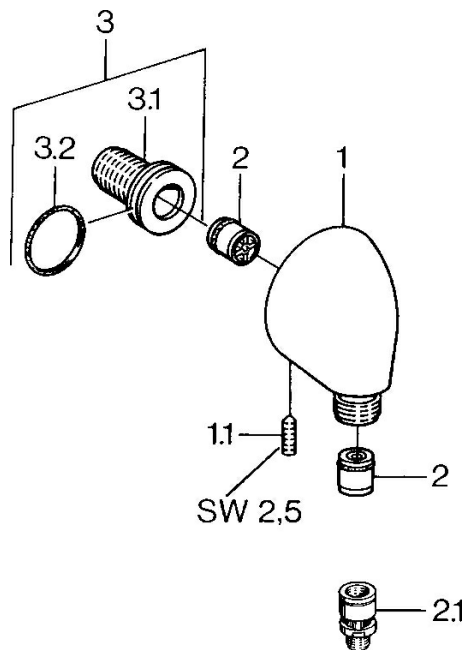

EAN: 4015474672390
static.hansa.com/0442010094

Náhradní díly

SP04420100

	Název	Kód
1.1	Šroub, M6x20	59911228
2	Zpětný ventil	59905714
2.1	Přísávací ventil, DN15	59911330
3	Připojovací šroubení, G1/2	59911229
3.2	O-kroužek, d 25x2.5	59905053