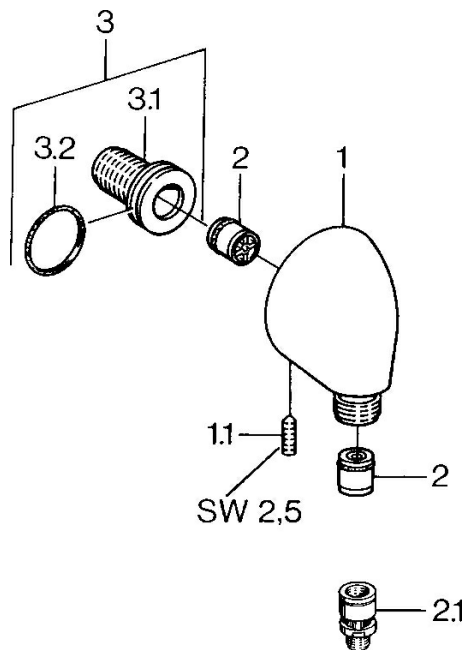

EAN: 4015474672383
static.hansa.com/0442010092

Náhradné diely

SP04420100

	Názov	Kód
1.1	Skrutka, M6x20	59911228
2	Spätný ventil	59905714
2.1	Zavzdušňovací ventil, DN15	59911330
3	Pripojovacie šróbenie, G1/2	59911229
3.2	O-kružok, d 25x2.5	59905053