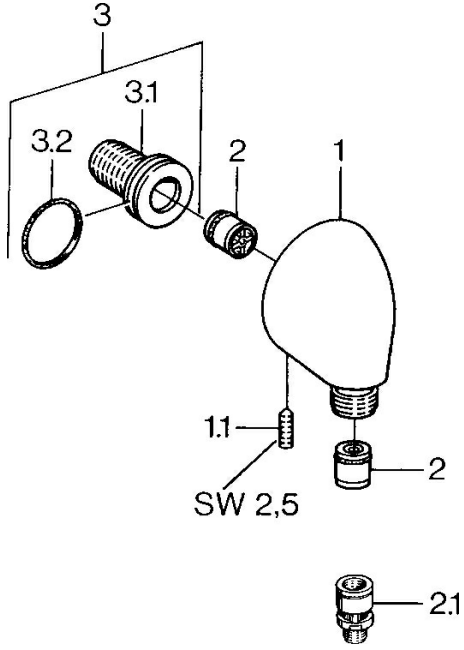

EAN: 4015474672383
static.hansa.com/0442010092

Reserveonderdelen

SP04420100

	Naam	Code
1.1	Schroef, M6x20	59911228
2	Terugslagklep	59905714
2.1	Vacuüm beveiliging, DN15	59911330
3	Aansluitnippel, G1/2	59911229
3.2	O-ring, d 25x2,5	59905053