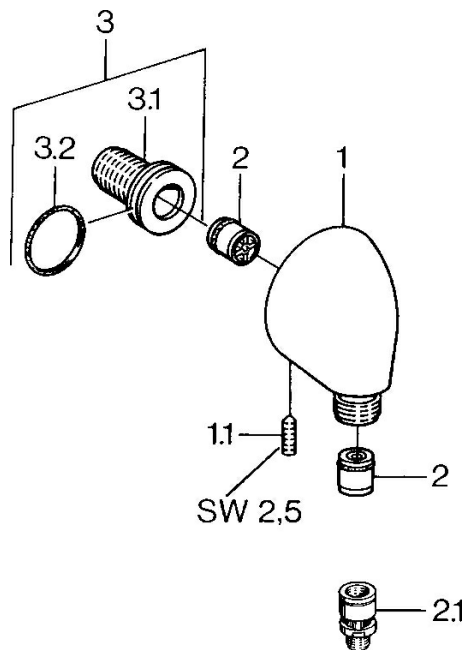

EAN: 4015474672383
static.hansa.com/0442010092

Náhradní díly

SP04420100

	Název	Kód
1.1	Šroub, M6x20	59911228
2	Zpětný ventil	59905714
2.1	Přísávací ventil, DN15	59911330
3	Připojovací šroubení, G1/2	59911229
3.2	O-kroužek, d 25x2.5	59905053