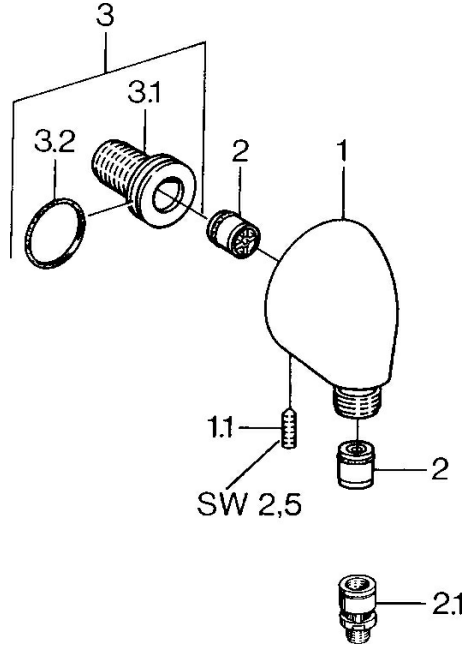

EAN: 4015474672376  
[static.hansa.com/0442010084](http://static.hansa.com/0442010084)

Reserveonderdelen

SP04420100

	Naam	Code
1.1	Schroef, M6x20	59911228
2	Terugslagklep	59905714
2.1	Vacuüm beveiliging, DN15	59911330
3	Aansluitnippel, G1/2	59911229
3.2	O-ring, d 25x2,5	59905053