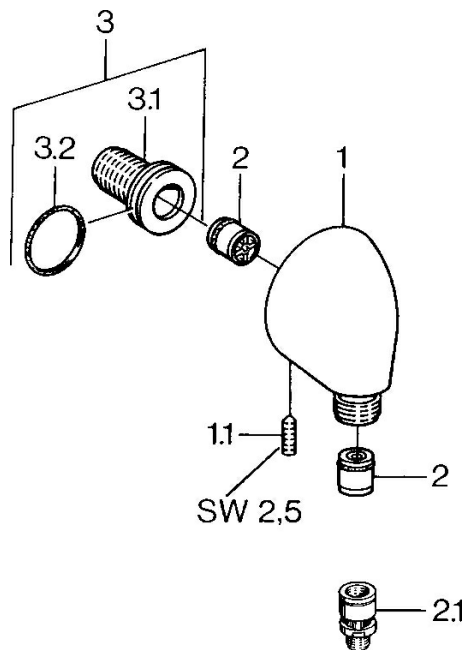

## Parti di ricambio

### SP04420100

	Nome	Codice
1.1	Screw, M6x20	59911228
2	Valvola antiriflusso	59905714
2.1	Valvola antiriflusso, DN15	59911330
3	Nipplo di collegamento, G1/2	59911229
3.2	O-ring, d 25x2.5	59905053