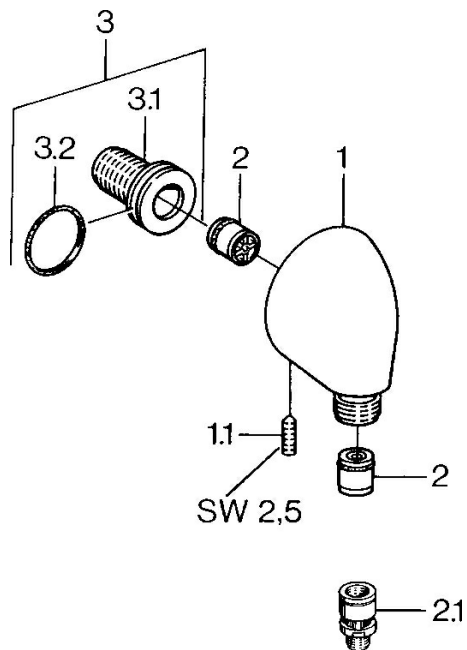

### SP04420100

	Název	Kód
1.1	Šroub, M6x20	59911228
2	Zpětný ventil	59905714
2.1	Přísávací ventil, DN15	59911330
3	Připojovací šroubení, G1/2	59911229
3.2	O-kroužek, d 25x2.5	59905053