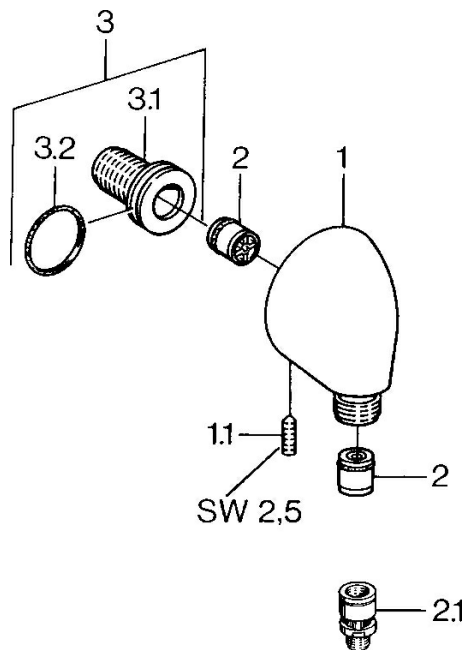

### SP04420100

	Názov	Kód
1.1	Skrutka, M6x20	59911228
2	Spätný ventil	59905714
2.1	Zavzdušňovací ventil, DN15	59911330
3	Pripojovacie šróbenie, G1/2	59911229
3.2	O-kružok, d 25x2.5	59905053