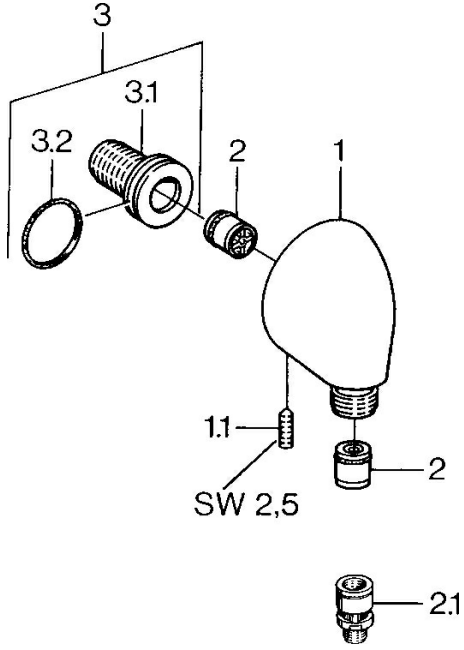

EAN: 4015474672352
static.hansa.com/0442010083

Reserveonderdelen

SP04420100

	Naam	Code
1.1	Schroef, M6x20	59911228
2	Terugslagklep	59905714
2.1	Vacuüm beveiliging, DN15	59911330
3	Aansluitnippel, G1/2	59911229
3.2	O-ring, d 25x2,5	59905053