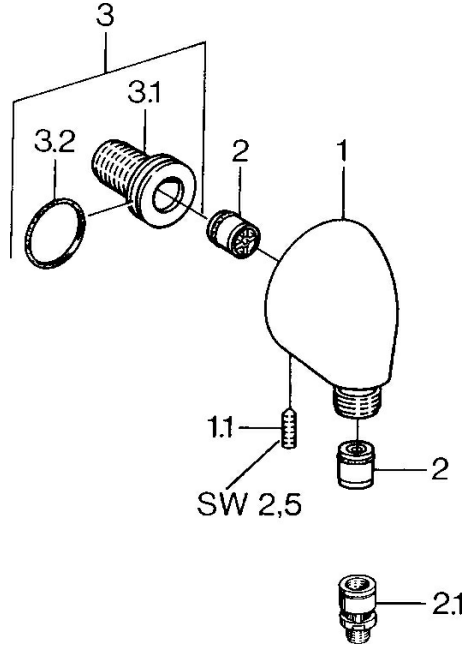

## Ersatzteile

### SP04420100

	Name	Art.-Nr.
1.1	Schraube, M6x20	59911228
2	Rückschlagventil	59905714
2.1	Rohrbelüfter, DN15	59911330
3	Anschlussnippel, G1/2	59911229
3.2	O-Ring, d 25x2.5	59905053