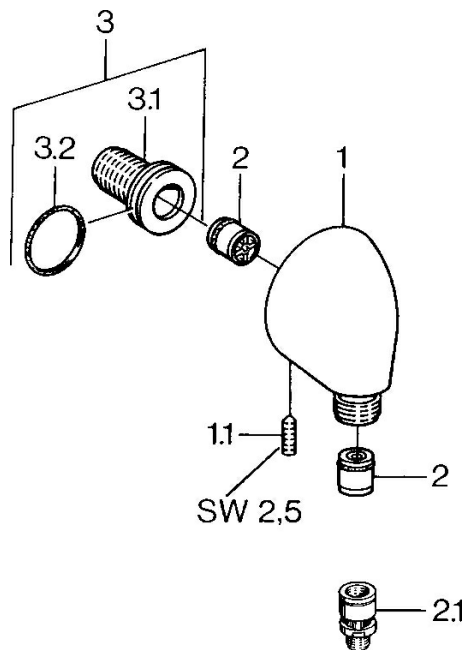

EAN: 4015474672352
static.hansa.com/0442010083

Náhradní díly

SP04420100

	Název	Kód
1.1	Šroub, M6x20	59911228
2	Zpětný ventil	59905714
2.1	Přísávací ventil, DN15	59911330
3	Připojovací šroubení, G1/2	59911229
3.2	O-kroužek, d 25x2.5	59905053