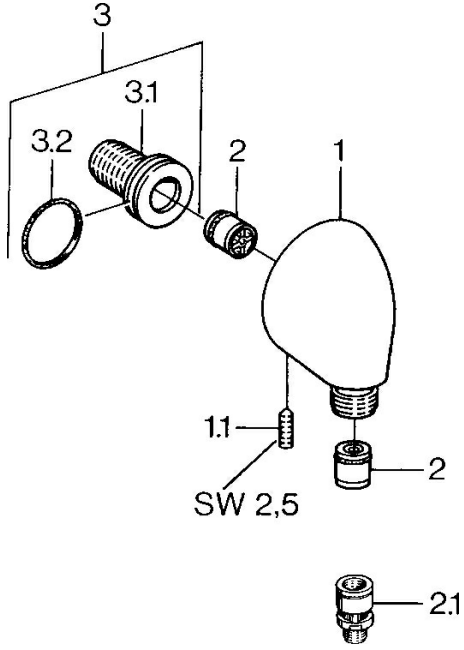

EAN: 4015474672345  
[static.hansa.com/0442010082](http://static.hansa.com/0442010082)

Reserveonderdelen

SP04420100

	Naam	Code
1.1	Schroef, M6x20	59911228
2	Terugslagklep	59905714
2.1	Vacuüm beveiliging, DN15	59911330
3	Aansluitnippel, G1/2	59911229
3.2	O-ring, d 25x2,5	59905053