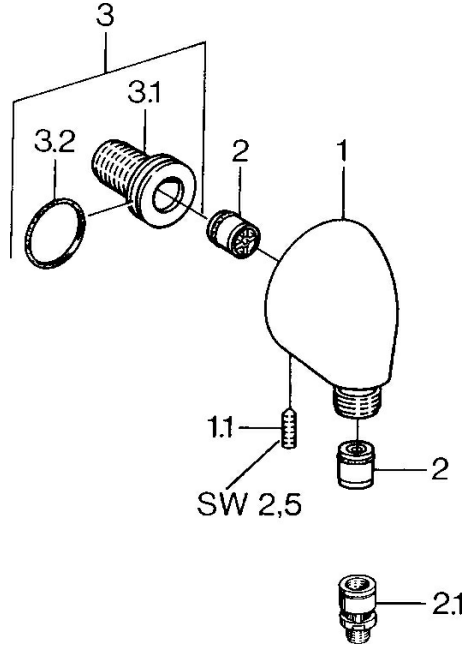

EAN: 4015474672345
static.hansa.com/0442010082

Ersatzteile

SP04420100

	Name	Art.-Nr.
1.1	Schraube, M6x20	59911228
2	Rückschlagventil	59905714
2.1	Rohrbelüfter, DN15	59911330
3	Anschlussnippel, G1/2	59911229
3.2	O-Ring, d 25x2.5	59905053