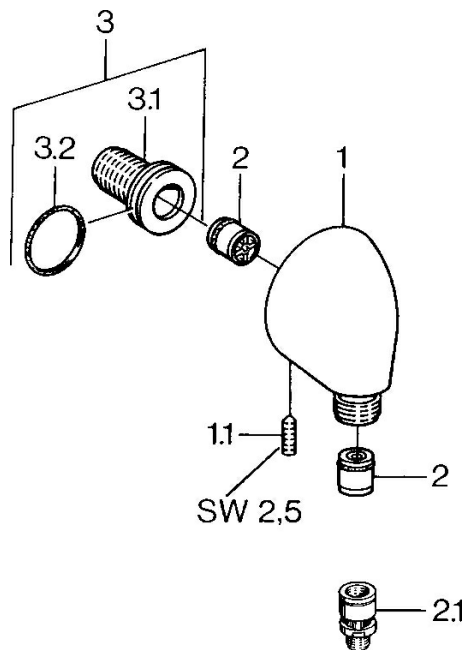

EAN: 4015474672345
static.hansa.com/0442010082

Náhradní díly

SP04420100

	Název	Kód
1.1	Šroub, M6x20	59911228
2	Zpětný ventil	59905714
2.1	Přísávací ventil, DN15	59911330
3	Připojovací šroubení, G1/2	59911229
3.2	O-kroužek, d 25x2.5	59905053