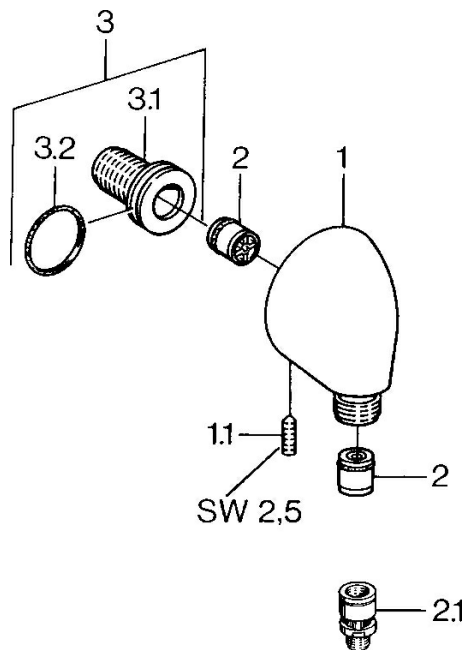

EAN: 4015474672338
static.hansa.com/0442010040

Náhradné diely

SP04420100

	Názov	Kód
1.1	Skrutka, M6x20	59911228
2	Spätný ventil	59905714
2.1	Zavzdušňovací ventil, DN15	59911330
3	Pripojovacie šróbenie, G1/2	59911229
3.2	O-kružok, d 25x2,5	59905053