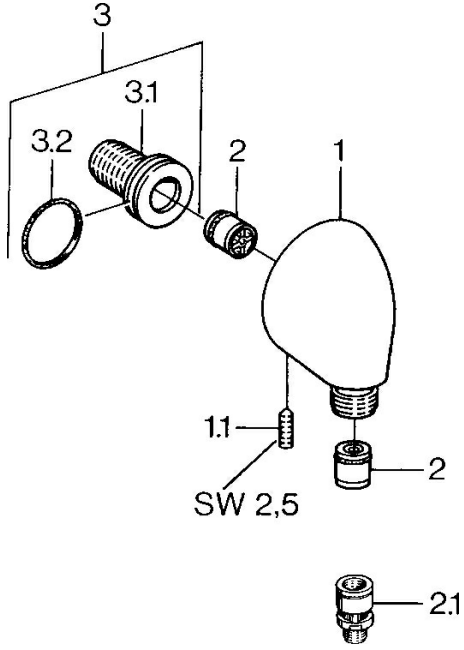

EAN: 4015474672338
static.hansa.com/0442010040

Reserveonderdelen

SP04420100

	Naam	Code
1.1	Schroef, M6x20	59911228
2	Terugslagklep	59905714
2.1	Vacuüm beveiliging, DN15	59911330
3	Aansluitnippel, G1/2	59911229
3.2	O-ring, d 25x2,5	59905053