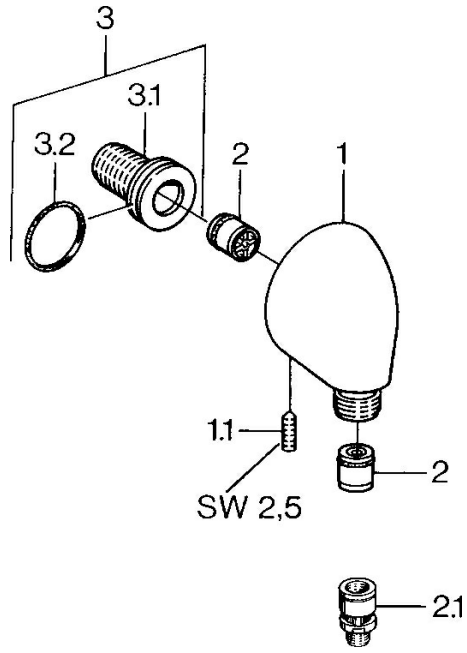

## Parti di ricambio

### SP04420100

	Nome	Codice
1.1	Screw, M6x20	59911228
2	Valvola antiriflusso	59905714
2.1	Valvola antiriflusso, DN15	59911330
3	Nipplo di collegamento, G1/2	59911229
3.2	O-ring, d 25x2.5	59905053