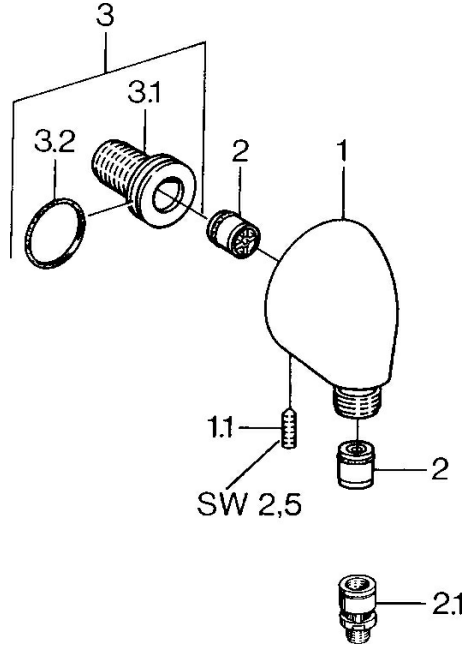

## Pièces de rechange

### SP04420100

	Nom	Code
1.1	Vis, M6x20	59911228
2	Clapet anti-retour	59905714
2.1	Soupape anti-vide, DN15	59911330
3	Mamelon de raccordement, G1/2	59911229
3.2	Joint, d 25x2.5	59905053