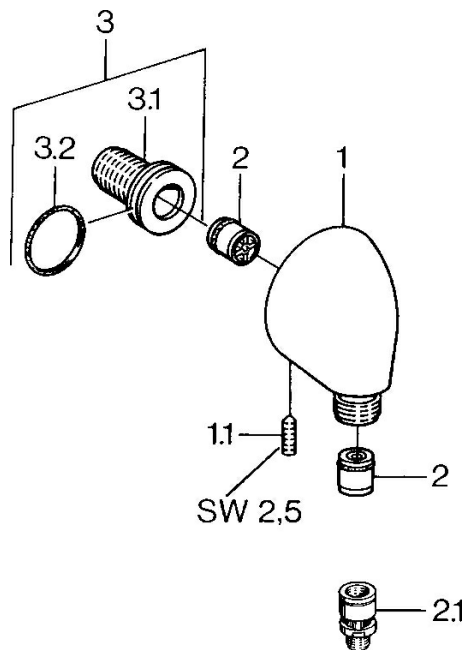

EAN: 4015474672338
static.hansa.com/0442010040

Náhradní díly

SP04420100

	Název	Kód
1.1	Šroub, M6x20	59911228
2	Zpětný ventil	59905714
2.1	Přísávací ventil, DN15	59911330
3	Připojovací šroubení, G1/2	59911229
3.2	O-kroužek, d 25x2.5	59905053