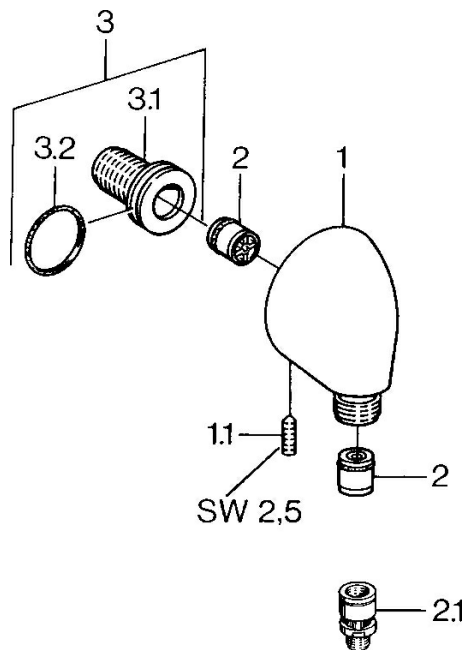

EAN: 4015474672321
static.hansa.com/04420100

Náhradní díly

SP04420100

	Název	Kód
1.1	Šroub, M6x20	59911228
2	Zpětný ventil	59905714
2.1	Přísávací ventil, DN15	59911330
3	Připojovací šroubení, G1/2	59911229
3.2	O-kroužek, d 25x2.5	59905053