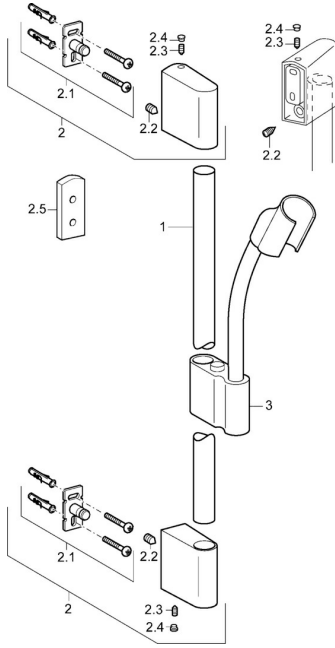

EAN: 4015474143968
static.hansa.com/0438030078

Náhradné diely

SP0455030078

	Názov	Kód
2	Držiak Chróm	59913177
2.1	Upevňovací set	59913178
2.2	Skrutka, M5x8, SW2.5	59904755
2.3	Skrutka, M5x6, SW2.5	59912617
2.4	Vymedzovacia vložka Chróm	59911840
2.5	Dištančný krúžok	59913179
3	Jazdec/nosič sprchy Chróm	59913176