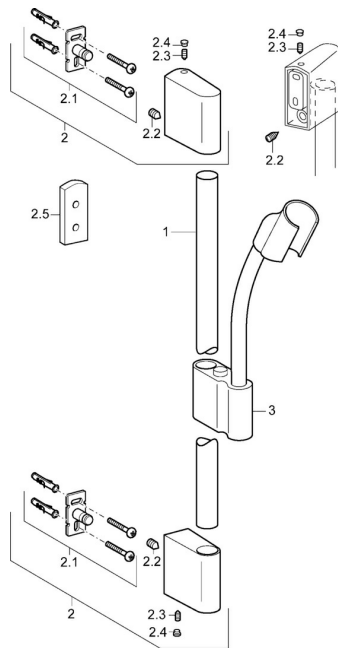

EAN: 4015474143968
static.hansa.com/0438030078

Parti di ricambio

SP0455030078

	Nome	Codice
2	Supporto a muro Cromo	59913177
2.1	Set di fissaggio	59913178
2.2	Screw, M5x8, SW2.5	59904755
2.3	Screw, M5x6, SW2.5	59912617
2.4	Spinotto Cromo	59911840
2.5	Anello distanziatore	59913179
3	Cursore per asta doccia Cromo	59913176