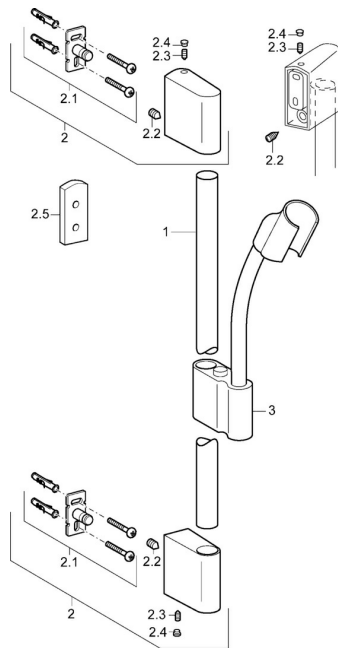

## Pièces de rechange

### SP0455030078

	Nom	Code
2	Support mural Chrome	59913177
2.1	Ensemble de fixation	59913178
2.2	Vis, M5x8, SW2.5	59904755
2.3	Vis, M5x6, SW2.5	59912617
2.4	Butée de réglage Chrome	59911840
2.5	Bague entretoise	59913179
3	Curseur pour barre Chrome	59913176