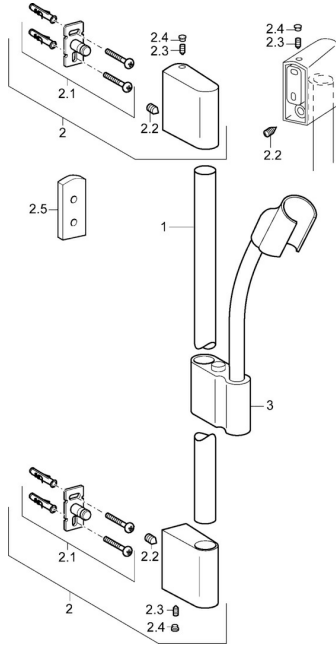

EAN: 4015474143968
static.hansa.com/0438030078

Ersatzteile

SP0455030078

	Name	Art.-Nr.
2	Wandhalter Chrom	59913177
2.1	Befestigungssatz	59913178
2.2	Schraube, M5x8, SW2.5	59904755
2.3	Schraube, M5x6, SW2.5	59912617
2.4	Abdeckstopfen Chrom	59911840
2.5	Distanzring	59913179
3	Schieber Chrom	59913176