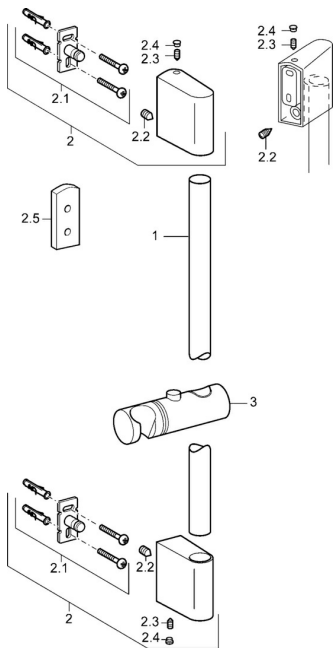

EAN: 4015474143975
static.hansa.com/04380200

Náhradné diely

SP04550200

	Názov	Kód
2	Držiak Chróm	59913177
2.1	Upevňovací set	59913178
2.2	Skrutka, M5x8, SW2.5	59904755
2.3	Skrutka, M5x6, SW2.5	59912617
2.4	Vymedzovacia vložka Chróm	59911840
2.5	Dištančný krúžok	59913179
3	Jazdec/nosič sprchy, d 18 mm Chróm	59912781