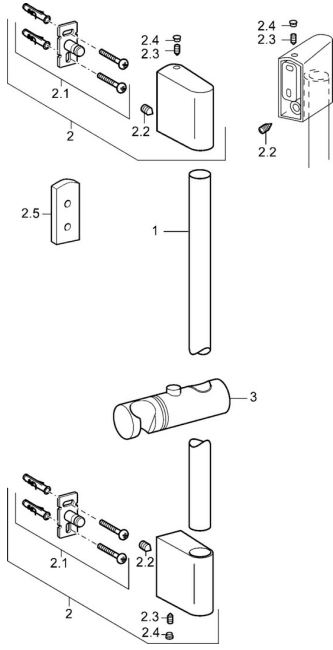

EAN: 4015474143975
static.hansa.com/04380200

Pièces de rechange

SP04550200

	Nom	Code
2	Support mural Chrome	59913177
2.1	Ensemble de fixation	59913178
2.2	Vis, M5x8, SW2.5	59904755
2.3	Vis, M5x6, SW2.5	59912617
2.4	Butée de réglage Chrome	59911840
2.5	Bague entretoise	59913179
3	Curseur pour barre, d 18 mm Chrome	59912781