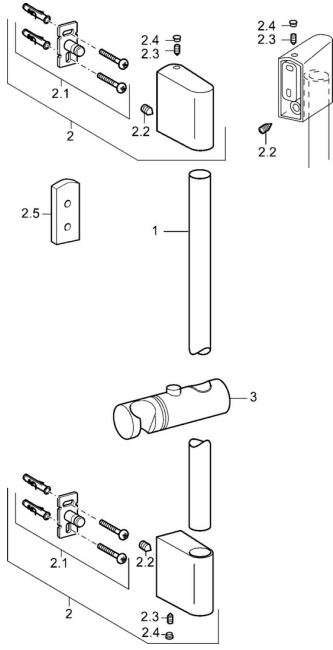

EAN: 4015474143975
static.hansa.com/04380200

Ersatzteile

SP04550200

	Name	Art.-Nr.
2	Wandhalter Chrom	59913177
2.1	Befestigungssatz	59913178
2.2	Schraube, M5x8, SW2.5	59904755
2.3	Schraube, M5x6, SW2.5	59912617
2.4	Abdeckstopfen Chrom	59911840
2.5	Distanzring	59913179
3	Schieber, d 18 mm Chrom	59912781