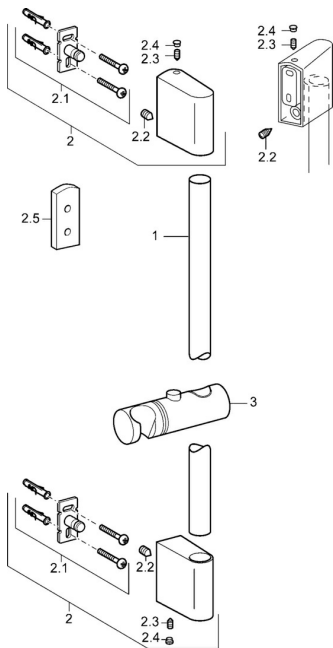

## Náhradní díly

### SP04550200

	Název	Kód
2	Držák Chrom	59913177
2.1	Upevňovací set	59913178
2.2	Šroub, M5x8, SW2.5	59904755
2.3	Šroub, M5x6, SW2.5	59912617
2.4	Vymezovací vložka Chrom	59911840
2.5	Distanční kroužek	59913179
3	Jezdec sprchy, d 18 mm Chrom	59912781