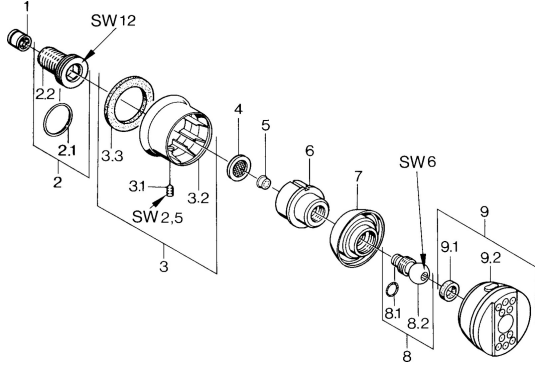

EAN: 4015474672680
static.hansa.com/0436010094

Reserveonderdelen

SP04360100

| | Naam | Code |
|-----|--|----------|
| 1 | Terugslagklep | 59905714 |
| 2 | Aansluitnippel, G1/2 | 59911229 |
| 2.1 | O-ring, d 25x2.5 | 59905053 |
| 3 | Afdekplaat Chroom Stopgezet | 59911343 |
| 3.1 | Schroef, M6x9 Stopgezet | 59911237 |
| 3.3 | Dichting Stopgezet | 59911350 |
| 4 | Filter dichting, G3/4 | 59911076 |
| 5 | Debiethendel | 59911351 |
| 6 | Housing Aranja Stopgezet | 59911358 |
| 7 | Housing Zwart Stopgezet | 59911356 |
| 7 | Housing Stopgezet | 59911352 |
| 8 | Bevestigingsschroeven Stopgezet | 59911359 |
| 8.1 | O-ring, 12x2 Stopgezet | 59911376 |
| 9 | Side shower with connector, DN15 Chroom Stopgezet | 59911360 |