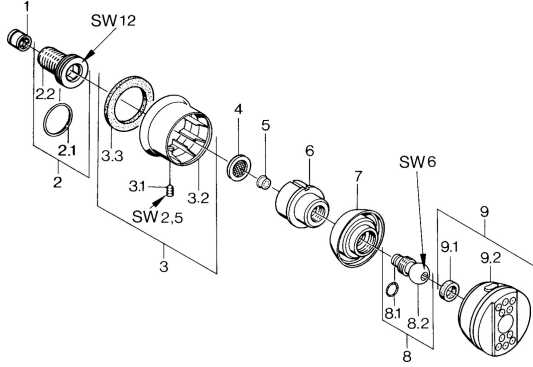

EAN: 4015474672680
static.hansa.com/0436010094

Parti di ricambio

SP04360100

	Nome	Codice
1	Valvola antiriflusso	59905714
2	Nipplo di collegamento, G1/2	59911229
2.1	O-ring, d 25x2.5	59905053
3	Piastra Cromo Fuori produzione	59911343
3.1	Screw, M6x9 Fuori produzione	59911237
3.3	Giunto Fuori produzione	59911350
4	Guarnizione di filtro, G3/4	59911076
5	Manopola di apertura	59911351
6	Housing Aranja Fuori produzione	59911358
7	Housing Nero Fuori produzione	59911356
7	Housing Fuori produzione	59911352
8	Viti di fissaggio Fuori produzione	59911359
8.1	O-ring, 12x2 Fuori produzione	59911376
9	Side shower with connector, DN15 Cromo Fuori produzione	59911360