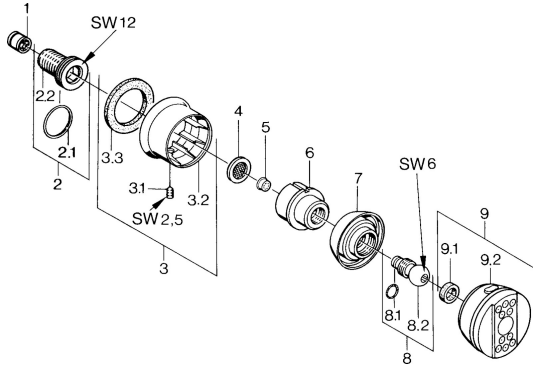

EAN: 4015474672680
static.hansa.com/0436010094

Pièces de rechange

SP04360100

	Nom	Code
1	Clapet anti-retour	59905714
2	Mamelon de raccordement, G1/2	59911229
2.1	Joint, d 25x2.5	59905053
3	Rosaces Chrome Arrêté	59911343
3.1	Vis, M6x9 Arrêté	59911237
3.3	Joint Arrêté	59911350
4	Joint filtre, G3/4	59911076
5	Croisillon d'ouverture	59911351
6	Boîtier Aranja Arrêté	59911358
7	Boîtier Noir Arrêté	59911356
7	Boîtier Arrêté	59911352
8	Vis Arrêté	59911359
8.1	Joint, 12x2 Arrêté	59911376
9	Side shower with connector, DN15 Chrome Arrêté	59911360