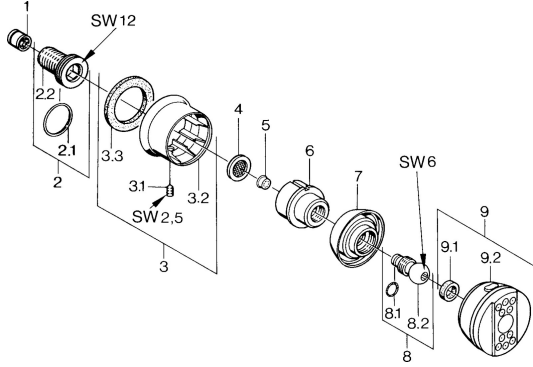

EAN: 4015474672680
static.hansa.com/0436010094

Ersatzteile

SP04360100

	Name	Art.-Nr.
1	Rückschlagventil	59905714
2	Anschlussnippel, G1/2	59911229
2.1	O-Ring, d 25x2.5	59905053
3	Rosette Chrom Ausgelaufen	59911343
3.1	Schraube, M6x9 Ausgelaufen	59911237
3.3	Dichtung Ausgelaufen	59911350
4	Schmutzfilter, G3/4	59911076
5	Absperrgriff	59911351
6	Umhüllung Aranja Ausgelaufen	59911358
7	Umhüllung Schwarz Ausgelaufen	59911356
7	Umhüllung Ausgelaufen	59911352
8	Befestigungsschraube Ausgelaufen	59911359
8.1	O-Ring, 12x2 Ausgelaufen	59911376
9	Seitenbrause mit Anschluss, DN15 Chrom Ausgelaufen	59911360