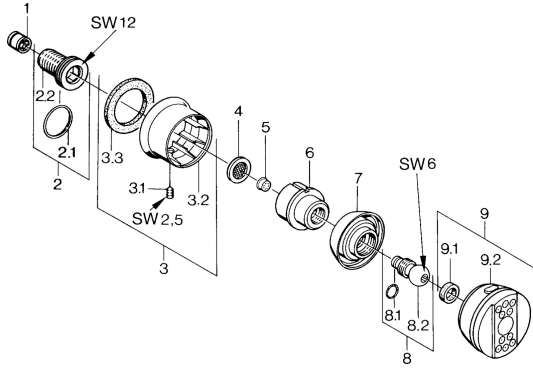

EAN: 4015474672680
static.hansa.com/0436010094

Náhradní díly

SP04360100

	Název	Kód
1	Zpětný ventil	59905714
2	Připojovací šroubení, G1/2	59911229
2.1	O-kroužek, d 25x2.5	59905053
3	Kryt příruby Chrom Ukončeno	59911343
3.1	Šroub, M6x9 Ukončeno	59911237
3.3	Těsnění Ukončeno	59911350
4	Těsnění s filtrem, G3/4	59911076
5	Rukojeť regulátoru průtoku	59911351
6	Pouzdro Aranž Ukončeno	59911358
7	Pouzdro Černá Ukončeno	59911356
7	Pouzdro Ukončeno	59911352
8	Upevňovací šroub Ukončeno	59911359
8.1	O-kroužek, 12x2 Ukončeno	59911376
9	Side shower with connector, DN15 Chrom Ukončeno	59911360