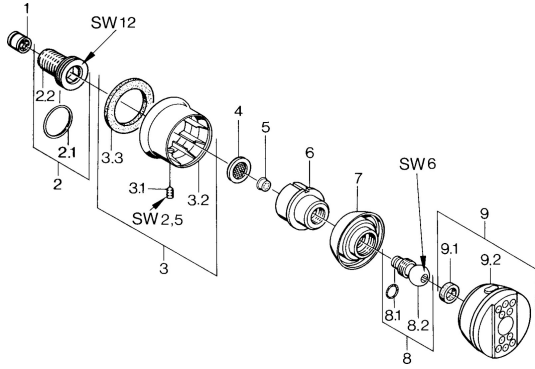

EAN: 4015474672741
static.hansa.com/0436010093

Reserveonderdelen

SP04360100

	Naam	Code
1	Terugslagklep	59905714
2	Aansluitnippel, G1/2	59911229
2.1	O-ring, d 25x2.5	59905053
3	Afdekplaat Chroom Stopgezet	59911343
3.1	Schroef, M6x9 Stopgezet	59911237
3.3	Dichting Stopgezet	59911350
4	Filter dichting, G3/4	59911076
5	Debiethendel	59911351
6	Housing Aranja Stopgezet	59911358
7	Housing Zwart Stopgezet	59911356
7	Housing Stopgezet	59911352
8	Bevestigingsschroeven Stopgezet	59911359
8.1	O-ring, 12x2 Stopgezet	59911376
9	Side shower with connector, DN15 Chroom Stopgezet	59911360