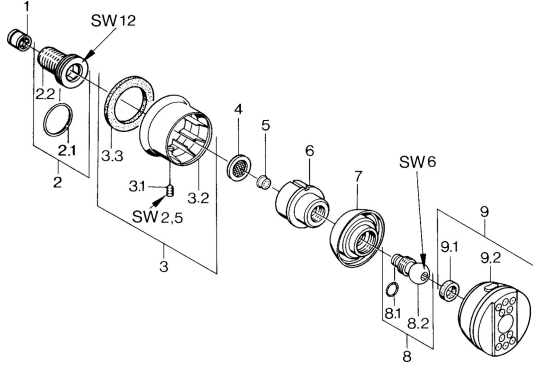

EAN: 4015474672741
static.hansa.com/0436010093

Pièces de rechange

SP04360100

	Nom	Code
1	Clapet anti-retour	59905714
2	Mamelon de raccordement, G1/2	59911229
2.1	Joint, d 25x2.5	59905053
3	Rosaces Chrome Arrêté	59911343
3.1	Vis, M6x9 Arrêté	59911237
3.3	Joint Arrêté	59911350
4	Joint filtre, G3/4	59911076
5	Croisillon d'ouverture	59911351
6	Boîtier Aranja Arrêté	59911358
7	Boîtier Noir Arrêté	59911356
7	Boîtier Arrêté	59911352
8	Vis Arrêté	59911359
8.1	Joint, 12x2 Arrêté	59911376
9	Side shower with connector, DN15 Chrome Arrêté	59911360