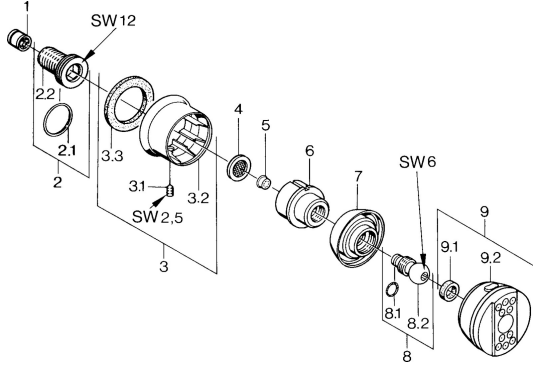

EAN: 4015474672741
static.hansa.com/0436010093

Ersatzteile

SP04360100

	Name	Art.-Nr.
1	Rückschlagventil	59905714
2	Anschlussnippel, G1/2	59911229
2.1	O-Ring, d 25x2.5	59905053
3	Rosette Chrom Ausgelaufen	59911343
3.1	Schraube, M6x9 Ausgelaufen	59911237
3.3	Dichtung Ausgelaufen	59911350
4	Schmutzfilter, G3/4	59911076
5	Absperrgriff	59911351
6	Umhüllung Aranja Ausgelaufen	59911358
7	Umhüllung Schwarz Ausgelaufen	59911356
7	Umhüllung Ausgelaufen	59911352
8	Befestigungsschraube Ausgelaufen	59911359
8.1	O-Ring, 12x2 Ausgelaufen	59911376
9	Seitenbrause mit Anschluss, DN15 Chrom Ausgelaufen	59911360