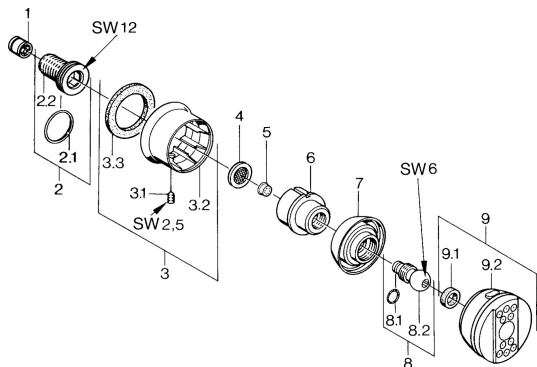

EAN: 4015474672741
static.hansa.com/0436010093

Náhradní díly

SP04360100

	Název	Kód
1	Zpětný ventil	59905714
2	Připojovací šroubení, G1/2	59911229
2.1	O-kroužek, d 25x2.5	59905053
3	Kryt příruby Chrom Ukončeno	59911343
3.1	Šroub, M6x9 Ukončeno	59911237
3.3	Těsnění Ukončeno	59911350
4	Těsnění s filtrem, G3/4	59911076
5	Rukojeť regulátoru průtoku Ukončeno	59911351
6	Pouzdro Aranž Ukončeno	59911358
7	Pouzdro Černá Ukončeno	59911356
7	Pouzdro Ukončeno	59911352
8	Upevňovací šroub Ukončeno	59911359
8.1	O-kroužek, 12x2 Ukončeno	59911376
9	Side shower with connector, DN15 Chrom Ukončeno	59911360