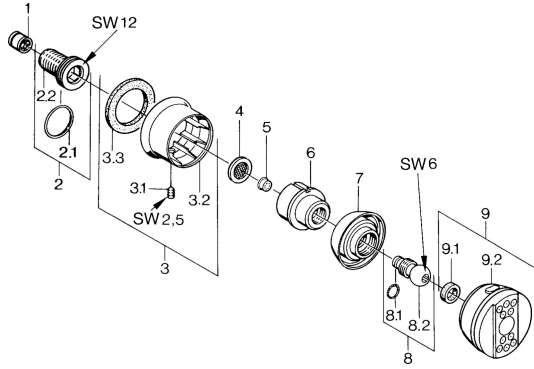

EAN: 4015474675551
static.hansa.com/0436010085

Náhradné diely

SP04360100

	Názov	Kód
1	Spätný ventil	59905714
2	Pripojovacie šróbenie, G1/2	59911229
2.1	O-kružok, d 25x2.5	59905053
3	Kryt príruby Chróm Ukončené	59911343
3.1	Skrutka, M6x9 Ukončené	59911237
3.3	Tesnenie Ukončené	59911350
4	Tesnenie s filtrom, G3/4	59911076
5	Rukoväť regulátora prietoku vody	59911351
6	Housing Aranja Ukončené	59911358
7	Housing Čierna Ukončené	59911356
7	Housing Ukončené	59911352
8	Upevňovacia skrutka Ukončené	59911359
8.1	O-kružok, 12x2 Ukončené	59911376
9	Side shower with connector, DN15 Chróm Ukončené	59911360