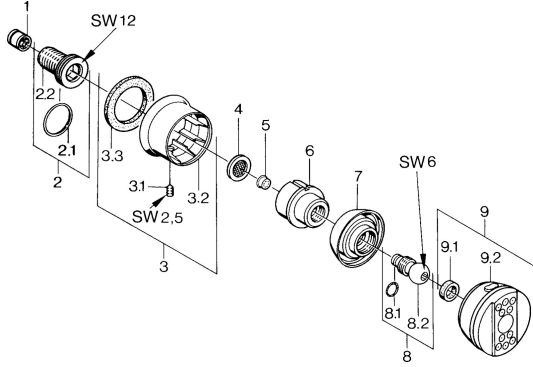

EAN: 4015474675551
static.hansa.com/0436010085

Reserveonderdelen

SP04360100

	Naam	Code
1	Terugslagklep	59905714
2	Aansluitnippel, G1/2	59911229
2.1	O-ring, d 25x2.5	59905053
3	Afdekplaat Chroom Stopgezet	59911343
3.1	Schroef, M6x9 Stopgezet	59911237
3.3	Dichting Stopgezet	59911350
4	Filter dichting, G3/4	59911076
5	Debiethendel	59911351
6	Housing Aranja Stopgezet	59911358
7	Housing Zwart Stopgezet	59911356
7	Housing Stopgezet	59911352
8	Bevestigingsschroeven Stopgezet	59911359
8.1	O-ring, 12x2 Stopgezet	59911376
9	Side shower with connector, DN15 Chroom Stopgezet	59911360