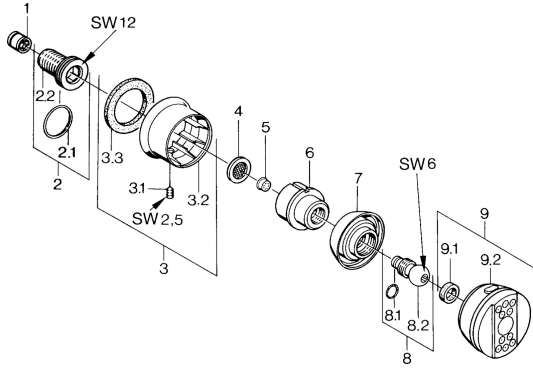

EAN: 4015474675551
static.hansa.com/0436010085

Parti di ricambio

SP04360100

	Nome	Codice
1	Valvola antiriflusso	59905714
2	Nipplo di collegamento, G1/2	59911229
2.1	O-ring, d 25x2.5	59905053
3	Piastra Cromo Fuori produzione	59911343
3.1	Screw, M6x9 Fuori produzione	59911237
3.3	Giunto Fuori produzione	59911350
4	Guarnizione di filtro, G3/4	59911076
5	Manopola di apertura	59911351
6	Housing Aranja Fuori produzione	59911358
7	Housing Nero Fuori produzione	59911356
7	Housing Fuori produzione	59911352
8	Viti di fissaggio Fuori produzione	59911359
8.1	O-ring, 12x2 Fuori produzione	59911376
9	Side shower with connector, DN15 Cromo Fuori produzione	59911360