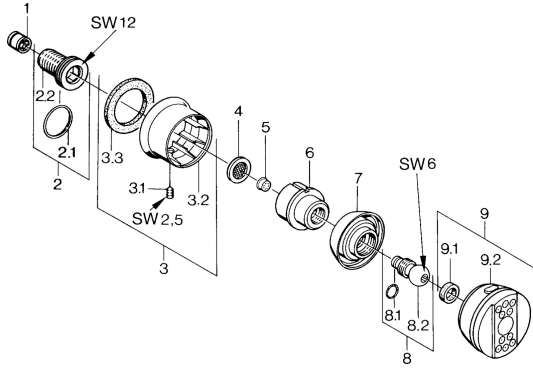

## Pièces de rechange

### SP04360100

	Nom	Code
1	Clapet anti-retour	59905714
2	Mamelon de raccordement, G1/2	59911229
2.1	Joint, d 25x2.5	59905053
3	Rosaces Chrome <b>Arrêté</b>	59911343
3.1	Vis, M6x9 <b>Arrêté</b>	59911237
3.3	Joint <b>Arrêté</b>	59911350
4	Joint filtre, G3/4	59911076
5	Croisillon d'ouverture	59911351
6	Boîtier Aranja <b>Arrêté</b>	59911358
7	Boîtier Noir <b>Arrêté</b>	59911356
7	Boîtier <b>Arrêté</b>	59911352
8	Vis <b>Arrêté</b>	59911359
8.1	Joint, 12x2 <b>Arrêté</b>	59911376
9	Side shower with connector, DN15 Chrome <b>Arrêté</b>	59911360